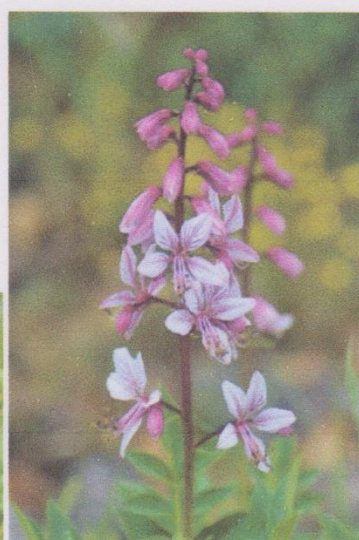

RIFUGIO SELVA BELLA – PARCO NAZIONALE D'ABRUZZO

WORK-SHOP ORCHIDEE

E FLORA MONTANA

ESCURSIONE SUI SENTIERI FACILI DEL PARCO!

PROGRAMMA PRENOTAZIONI ED INFORMAZIONI AL N° 338 39 62 952.

SITO WEB – WWW.RIFUGIOSELVABELLA.IT